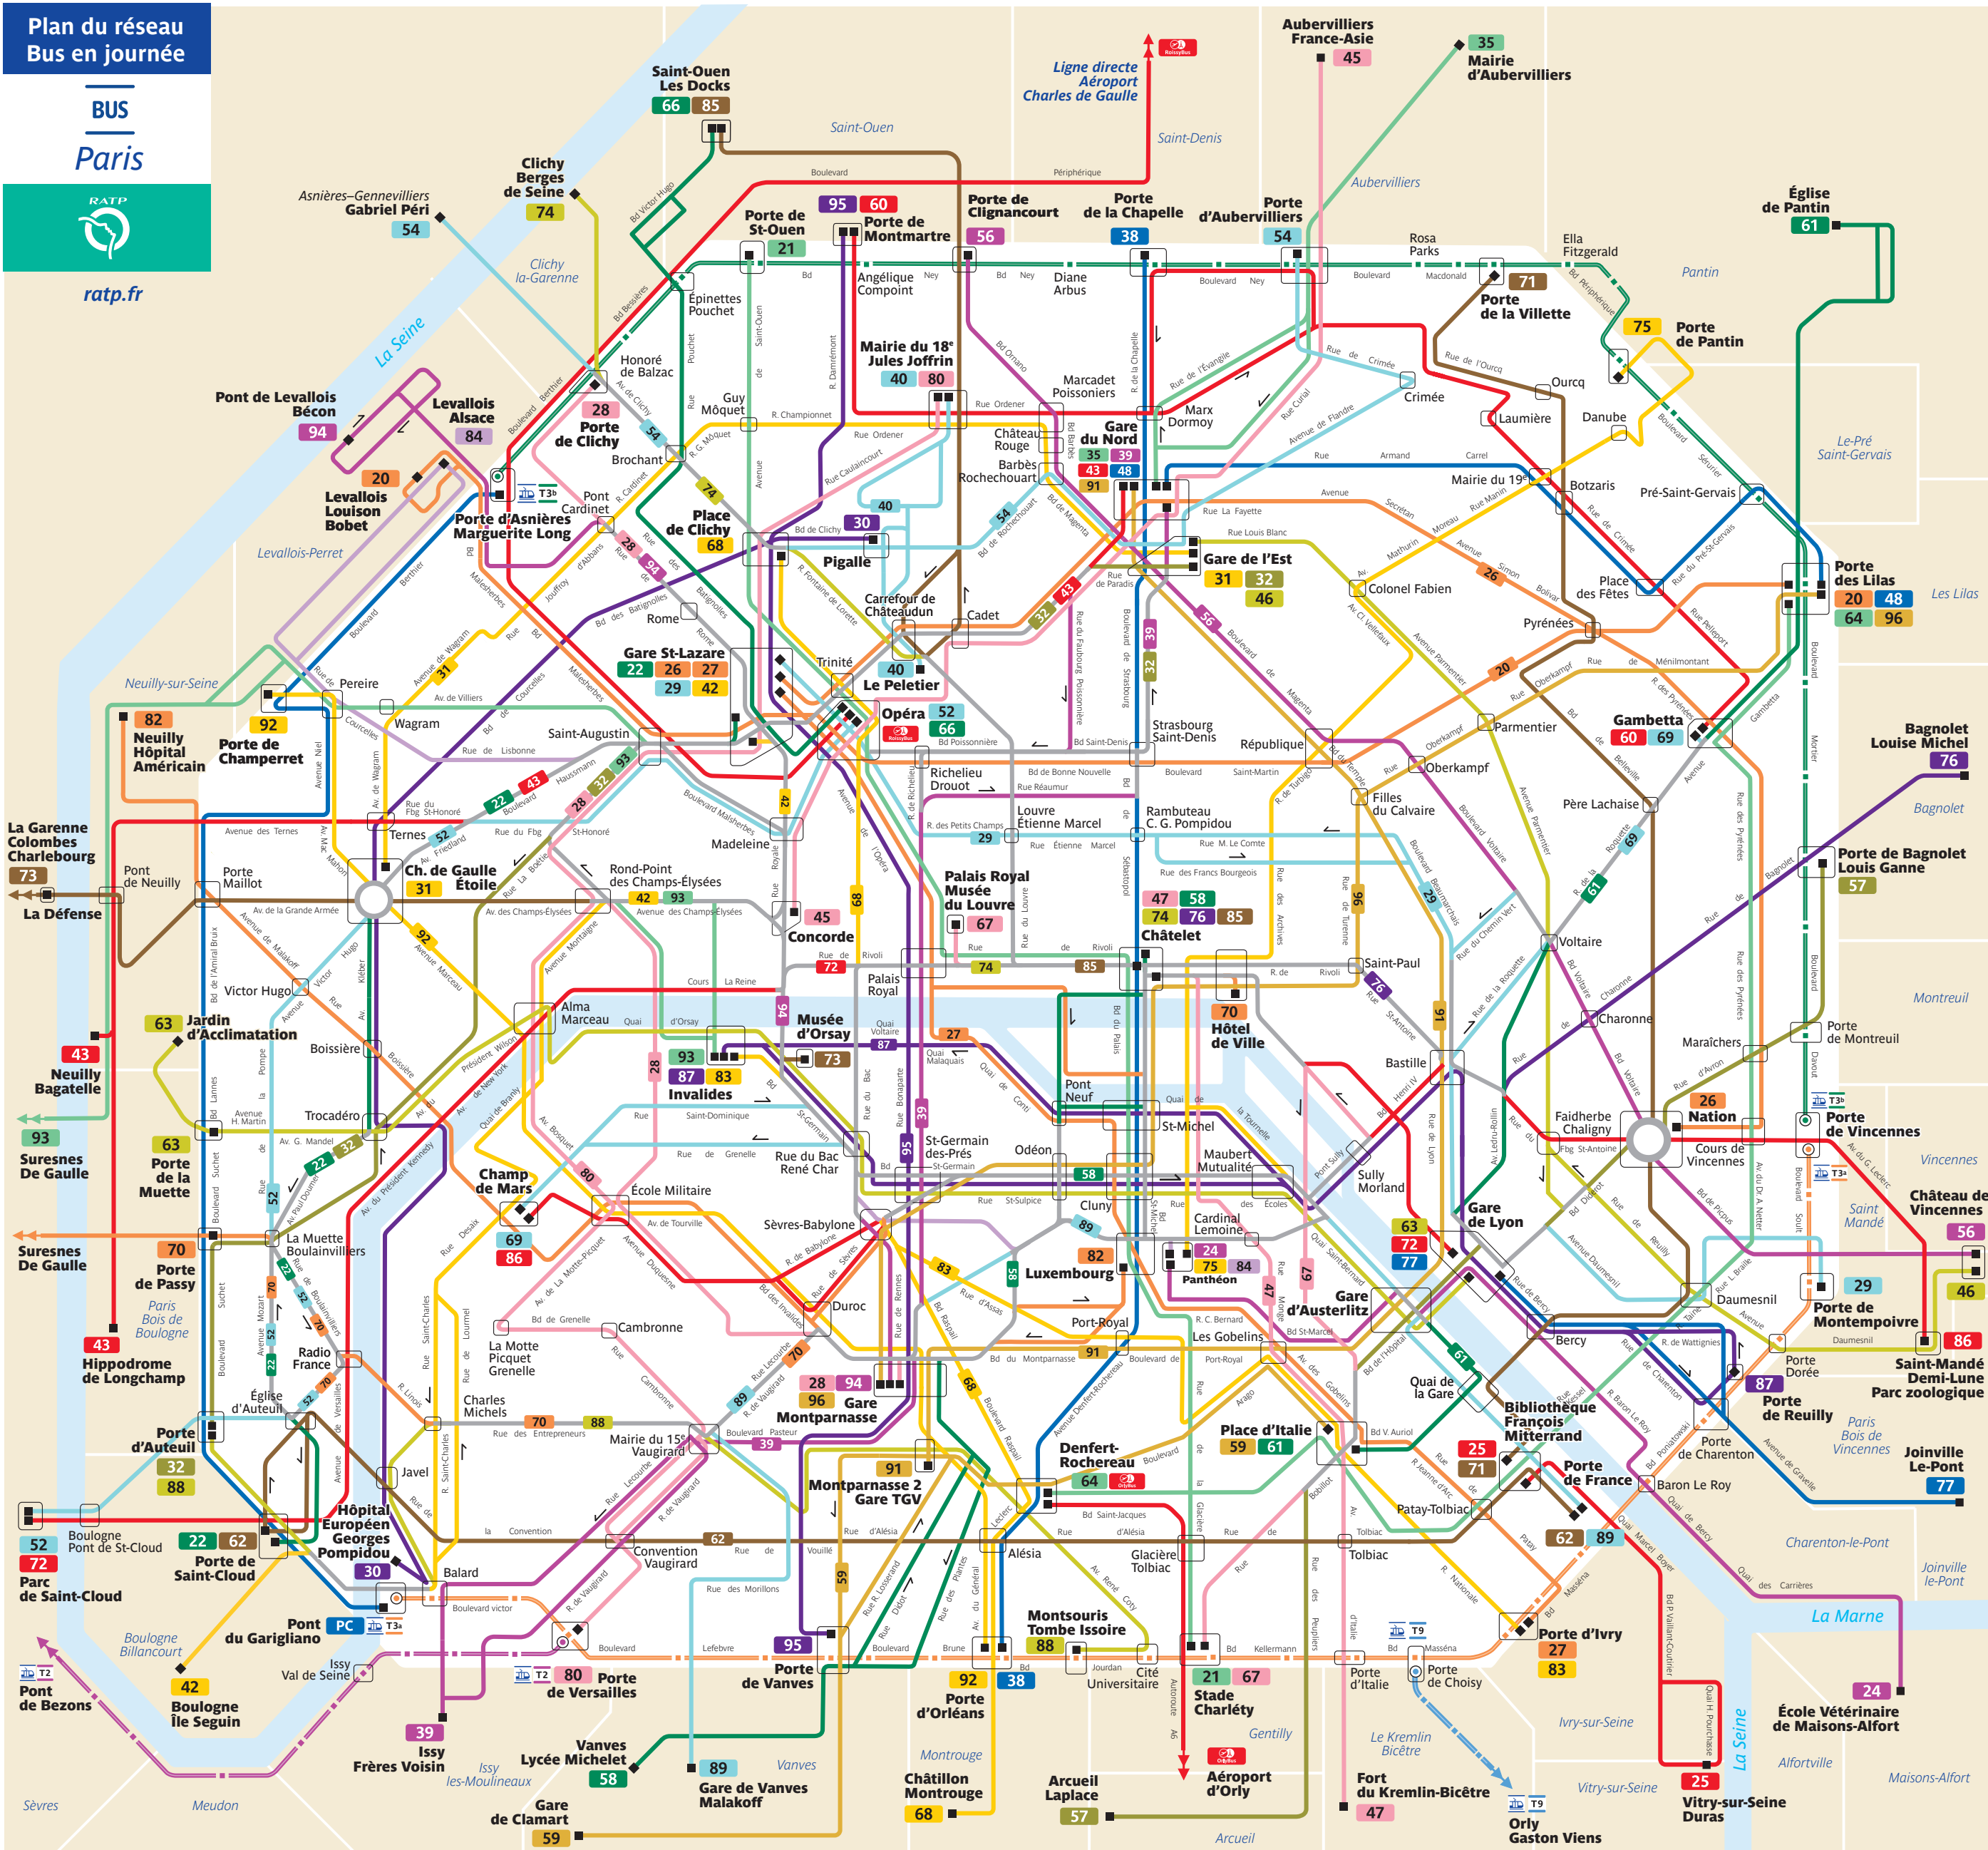

Plan du réseau Bus en journée

BUS Paris

ratp.fr

Légende

Fonctionnement

Toutes les lignes fonctionnent du lundi au samedi, dimanche et fêtes (sauf la ligne 25 qui circule du lundi au samedi uniquement.)
 Les lignes 52 et 73 ont un fonctionnement partiel les dimanches, fêtes et après 22h.
 L'Orlybus circule jusqu'à 23h les vendredis, samedis et veilles de fêtes.

Accessibilité

Toutes les lignes de bus du plan sont accessibles aux usagers en fauteuil roulant sauf les lignes 40 et Roissybus. (Pour chaque arrêt de votre parcours vous pouvez vérifier l'accessibilité sur l'appli Bonjour RATP ou le site RATP.fr)